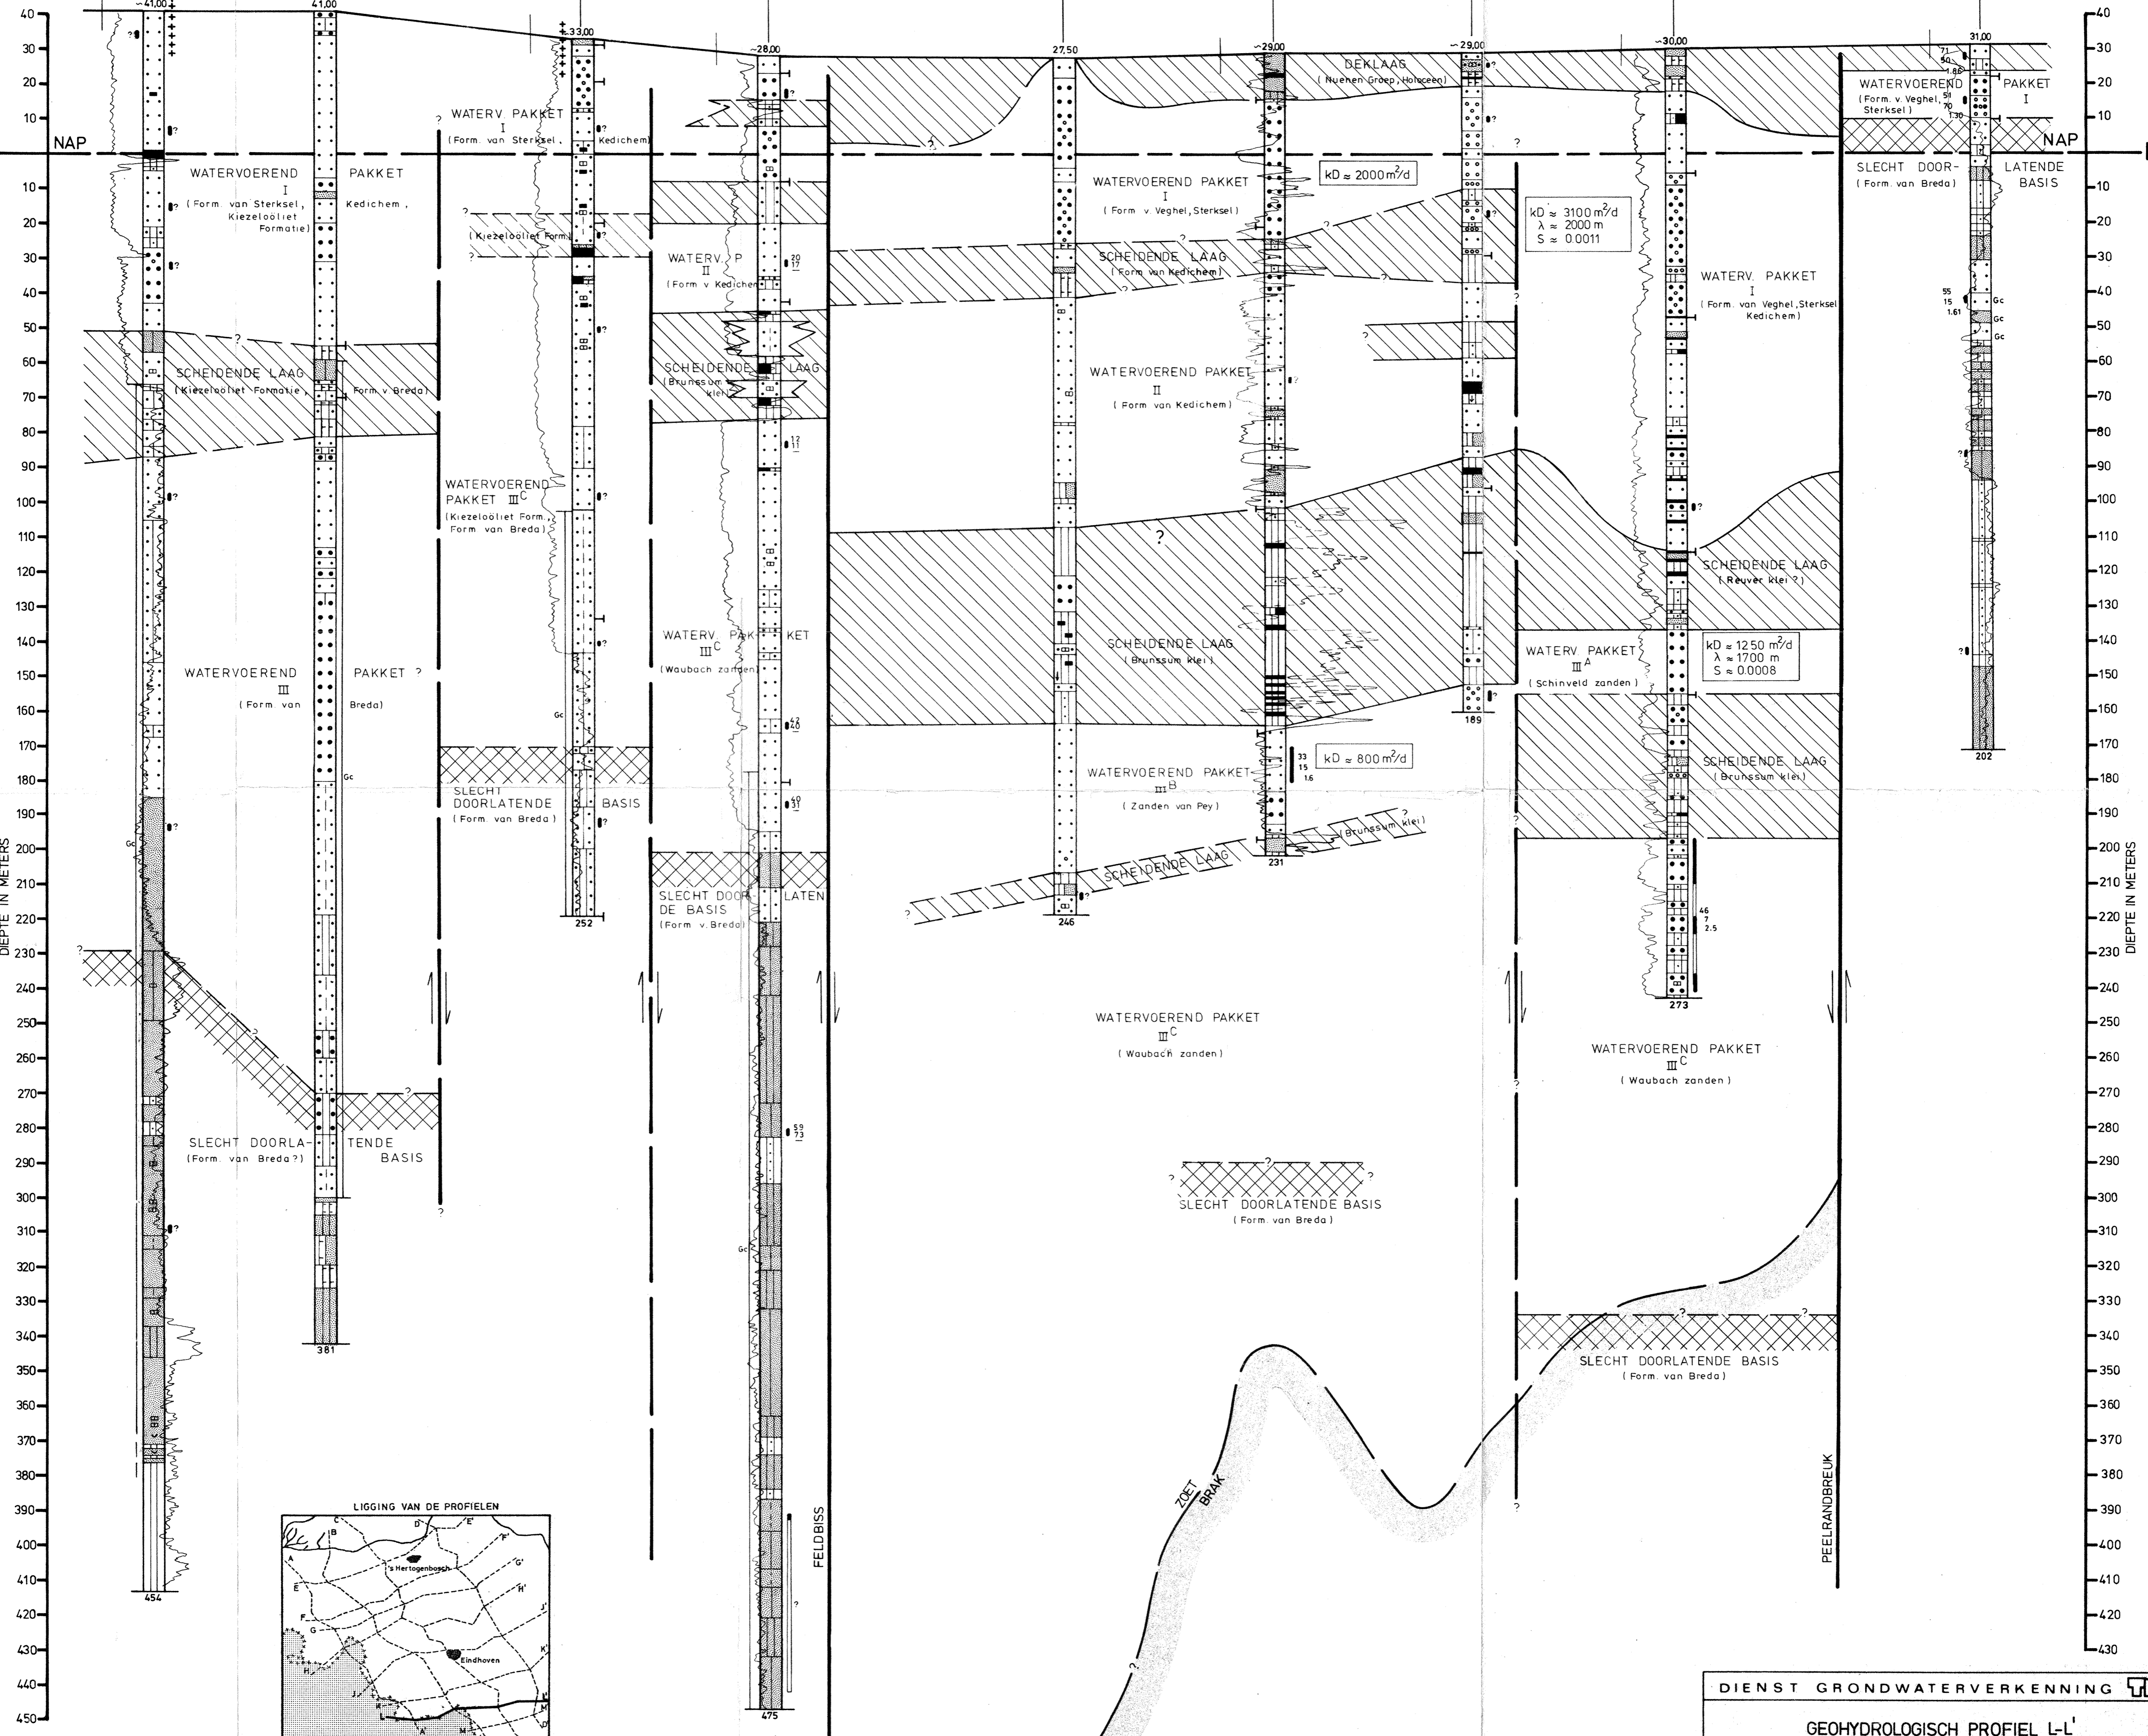

W

O

57West | 57Oost

57Oost | 58West

PS Lammel

België

Schaft

PS Budel

PS Weert II

PS Ospel

Heibloem

Legenda: zie bijlage 1

DIENST GRONDWATERVERKENNING			
GEOHYDROLOGISCH PROFIEL L-L'			
1983	SCHAAL H 1:100000 V1:1000	KAARTBLAD CENTRALE SLENK	BULAGE 13